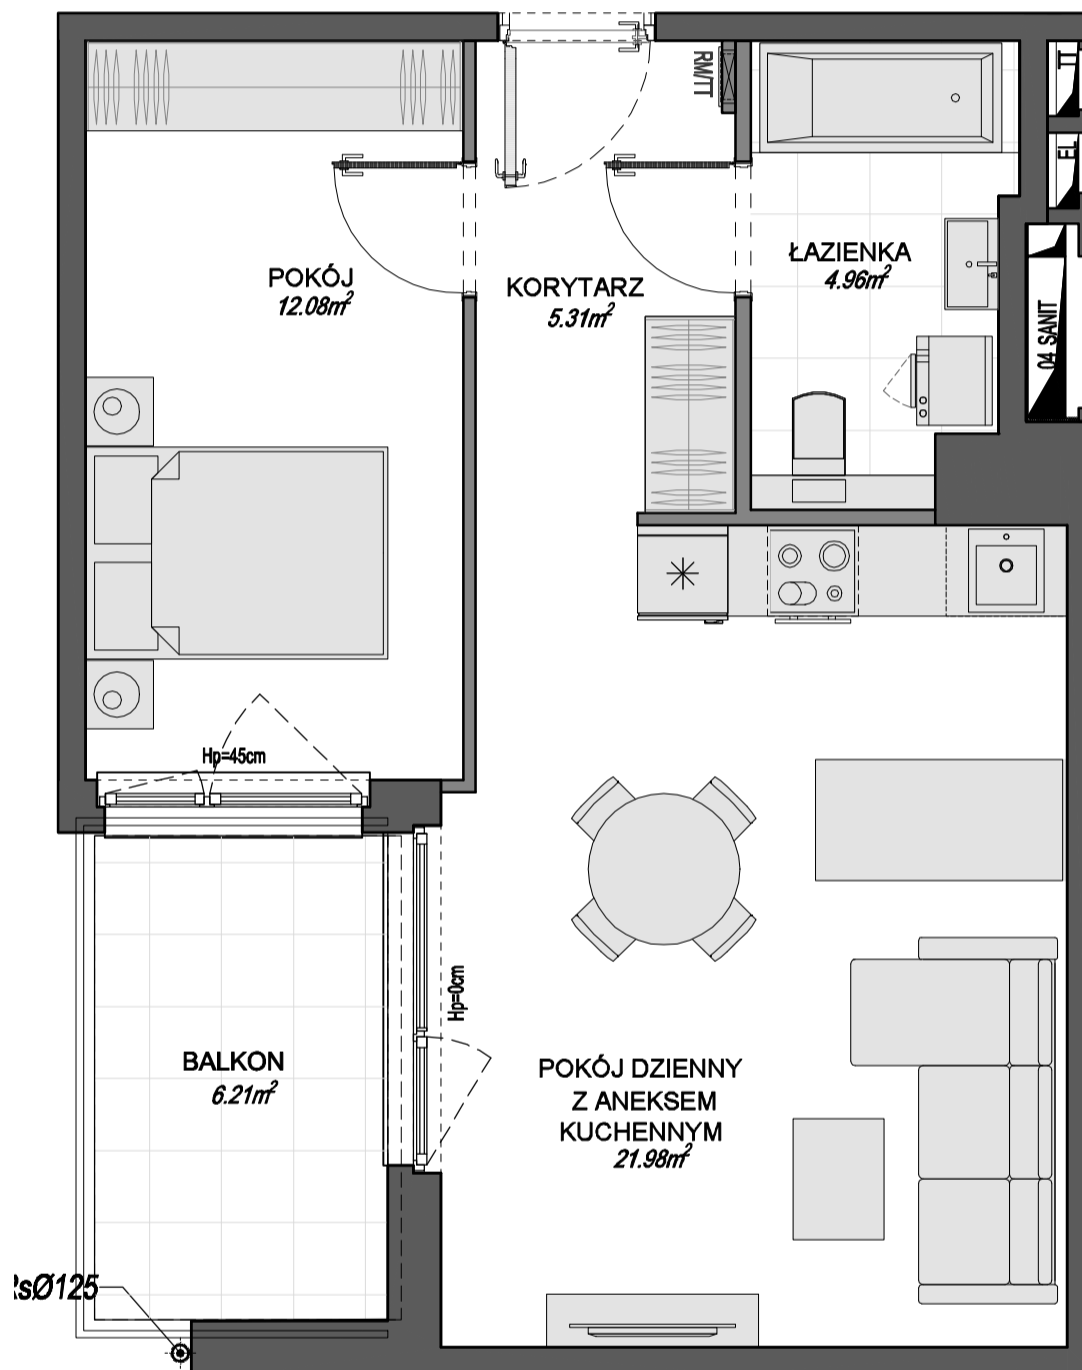

LUNA
GDAŃSK GALAKTYCZNA

MIESZKANIE 44

II piętro

pow. komercyjna: 45,27m²

pow. użytkowa: 44,32m²