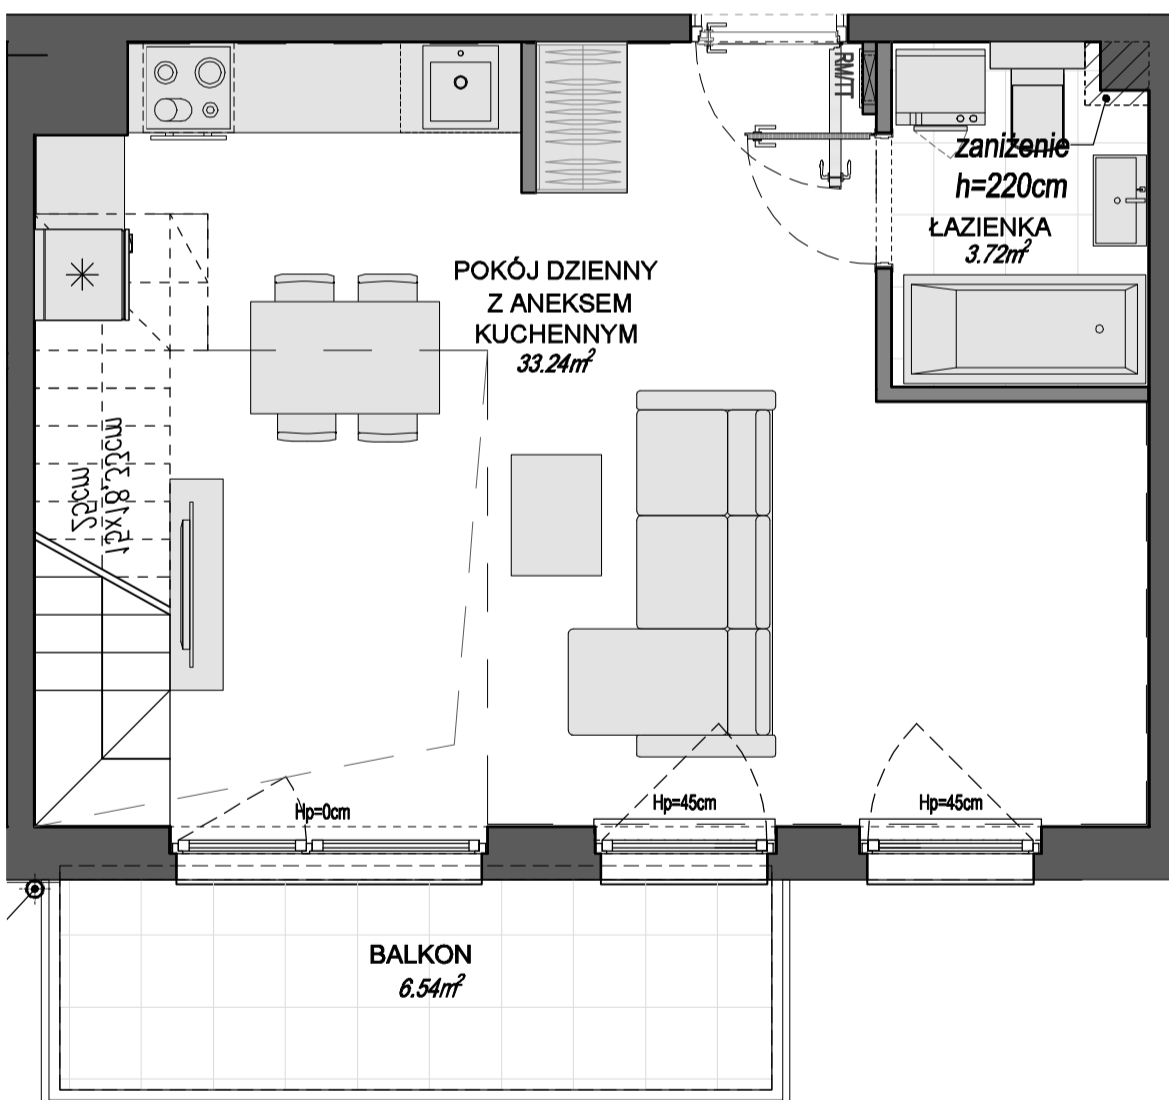

antresole

LUNA
GDAŃSK GALAKTYCZNA

poddasze

MIESZKANIE 49

poddasze

pow. komercyjna: 37,62m²

pow. użytkowa: 36,97m²

antresola

pow. po podłodze: 22,91m²

pow. użytkowa: 21,93m²