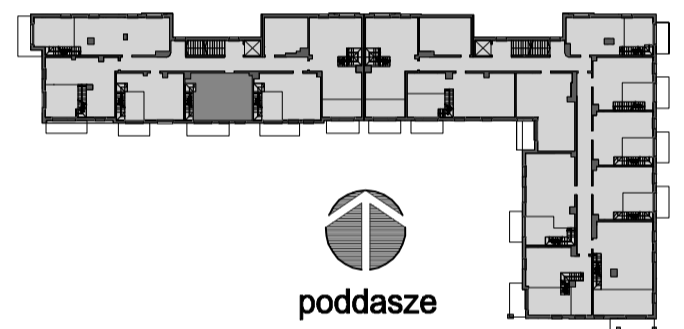

antresole

LUNA
GDAŃSK GALAKTYCZNA

poddasze

MIESZKANIE 49

poddasze

pow. komercyjna: 37,62m²

pow. użytkowa: 36,97m²

antresola

pow. po podłodze: 22,91m²

pow. użytkowa: 21,93m²