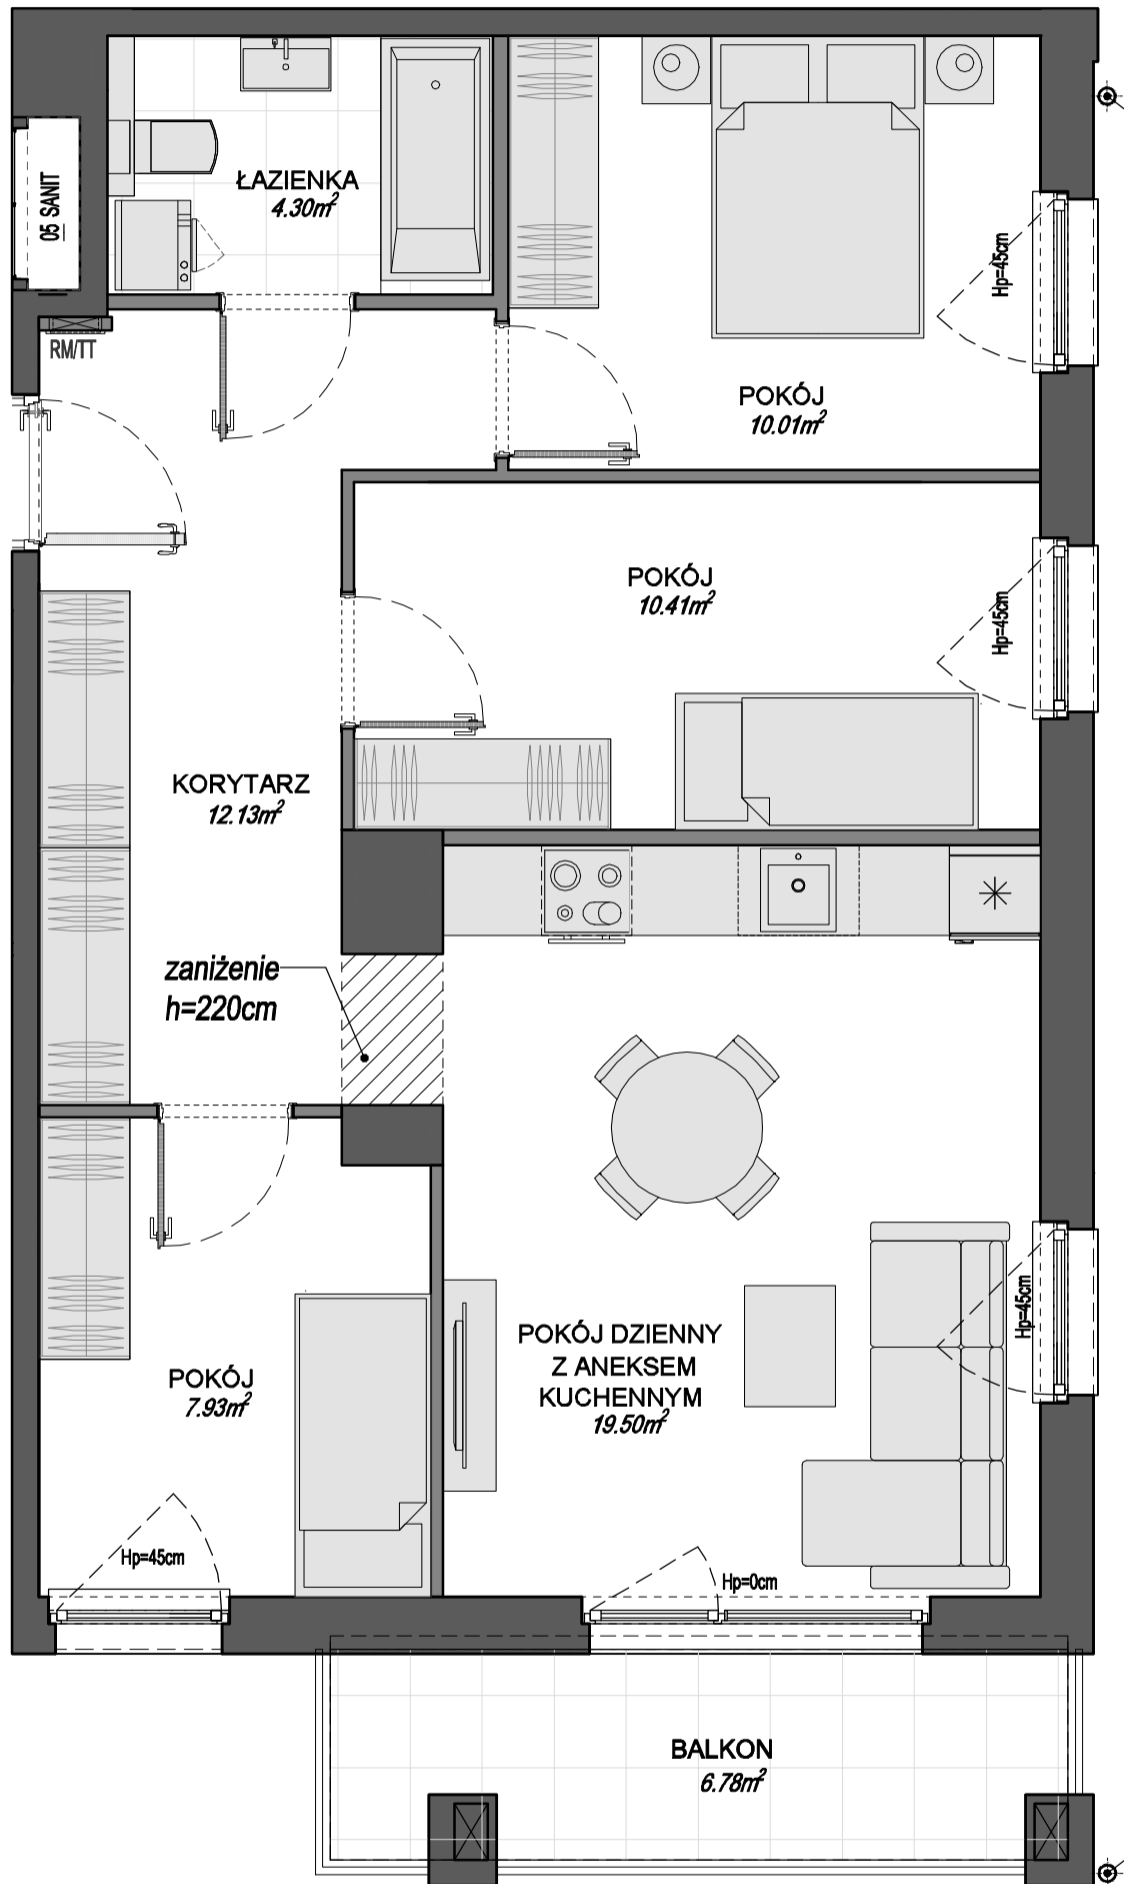

II piętro

LUNA
GDAŃSK GALAKTYCZNA

MIESZKANIE 41

II piętro

pow. komercyjna: 66,16m²

pow. użytkowa: 64,27m²