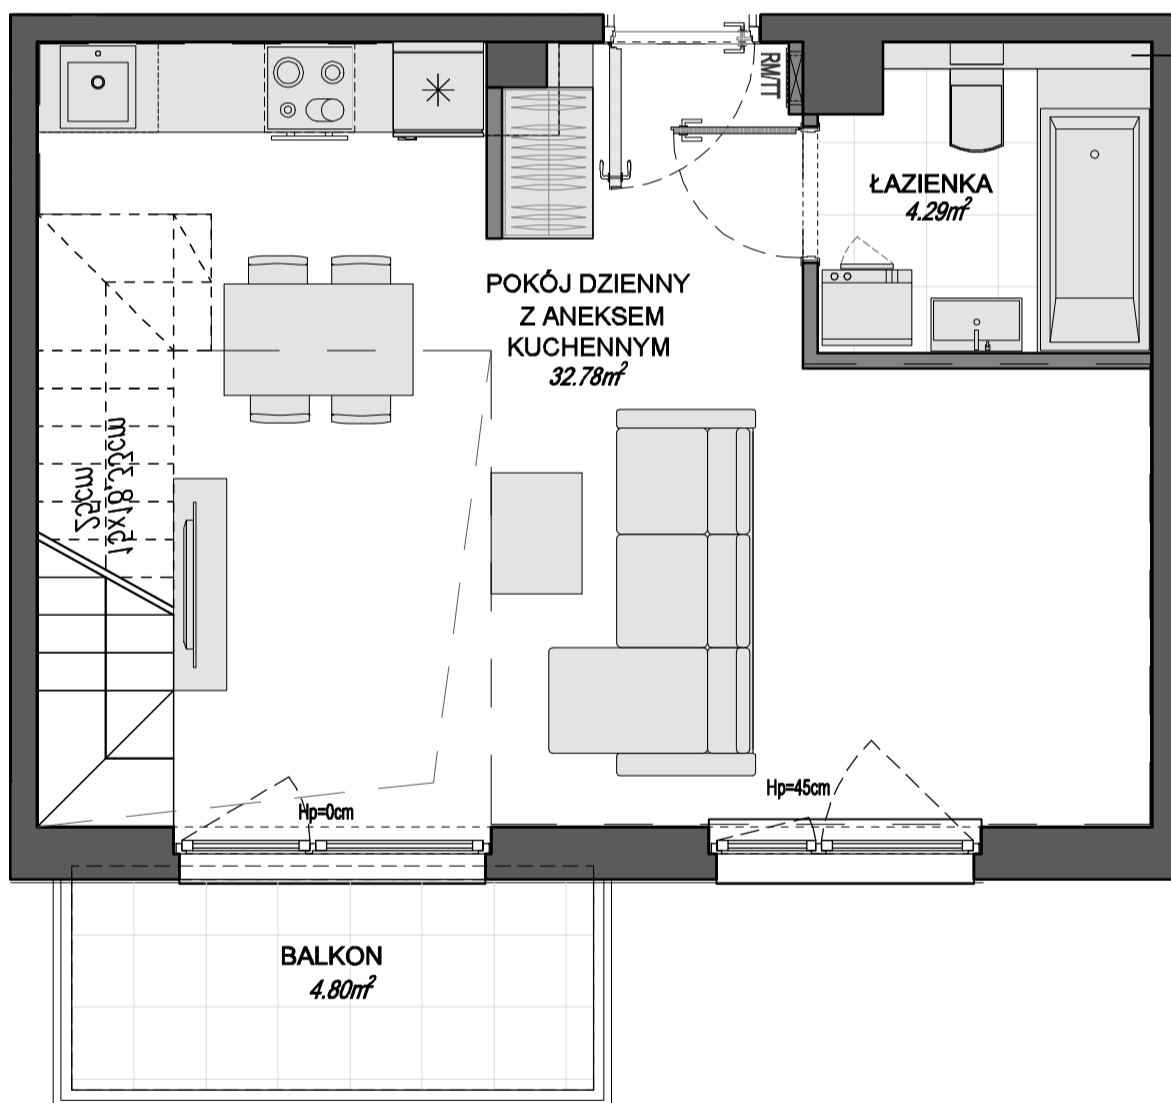

LUNA
GDAŃSK GALAKTYCZNA

MIESZKANIE 50

poddasze
pow. komercyjna: 37,62m²
pow. użytkowa: 37,05m²

antresola
pow. po podłodze: 22,29m²
pow. użytkowa: 20,29m²