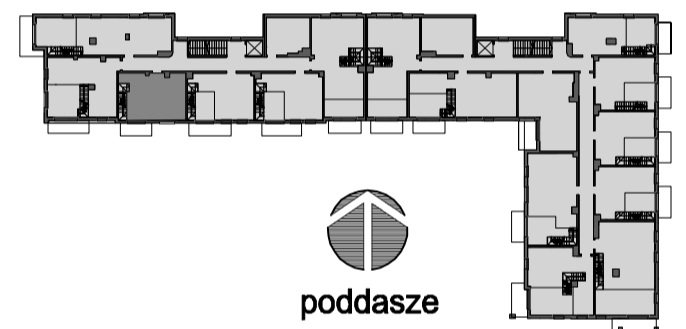

LUNA
GDAŃSK GALAKTYCZNA

MIESZKANIE 50

poddasze
pow. komercyjna: 37,62m²
pow. użytkowa: 37,05m²

antresola
pow. po podłodze: 22,29m²
pow. użytkowa: 20,29m²