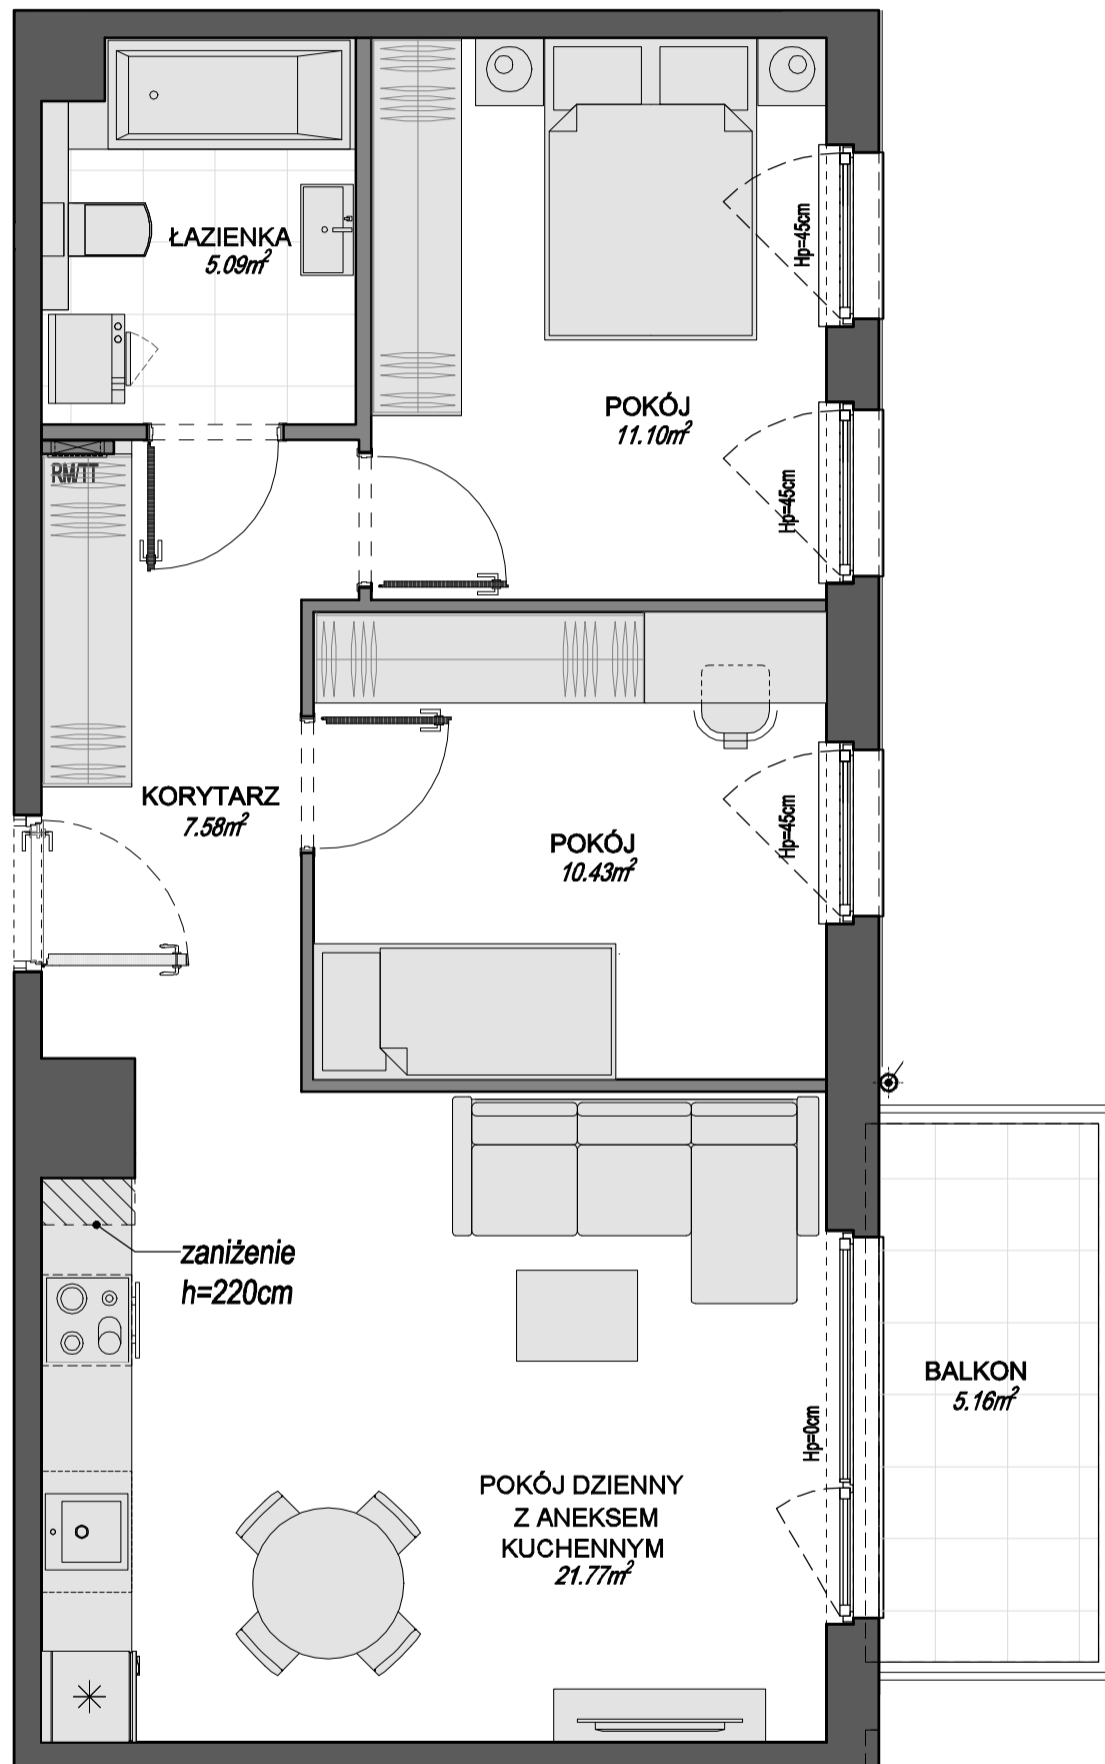

LUNA
GDAŃSK GALAKTYCZNA

MIESZKANIE 33

II piętro

pow. komercyjna: 57,36m²

pow. użytkowa: 55,96m²