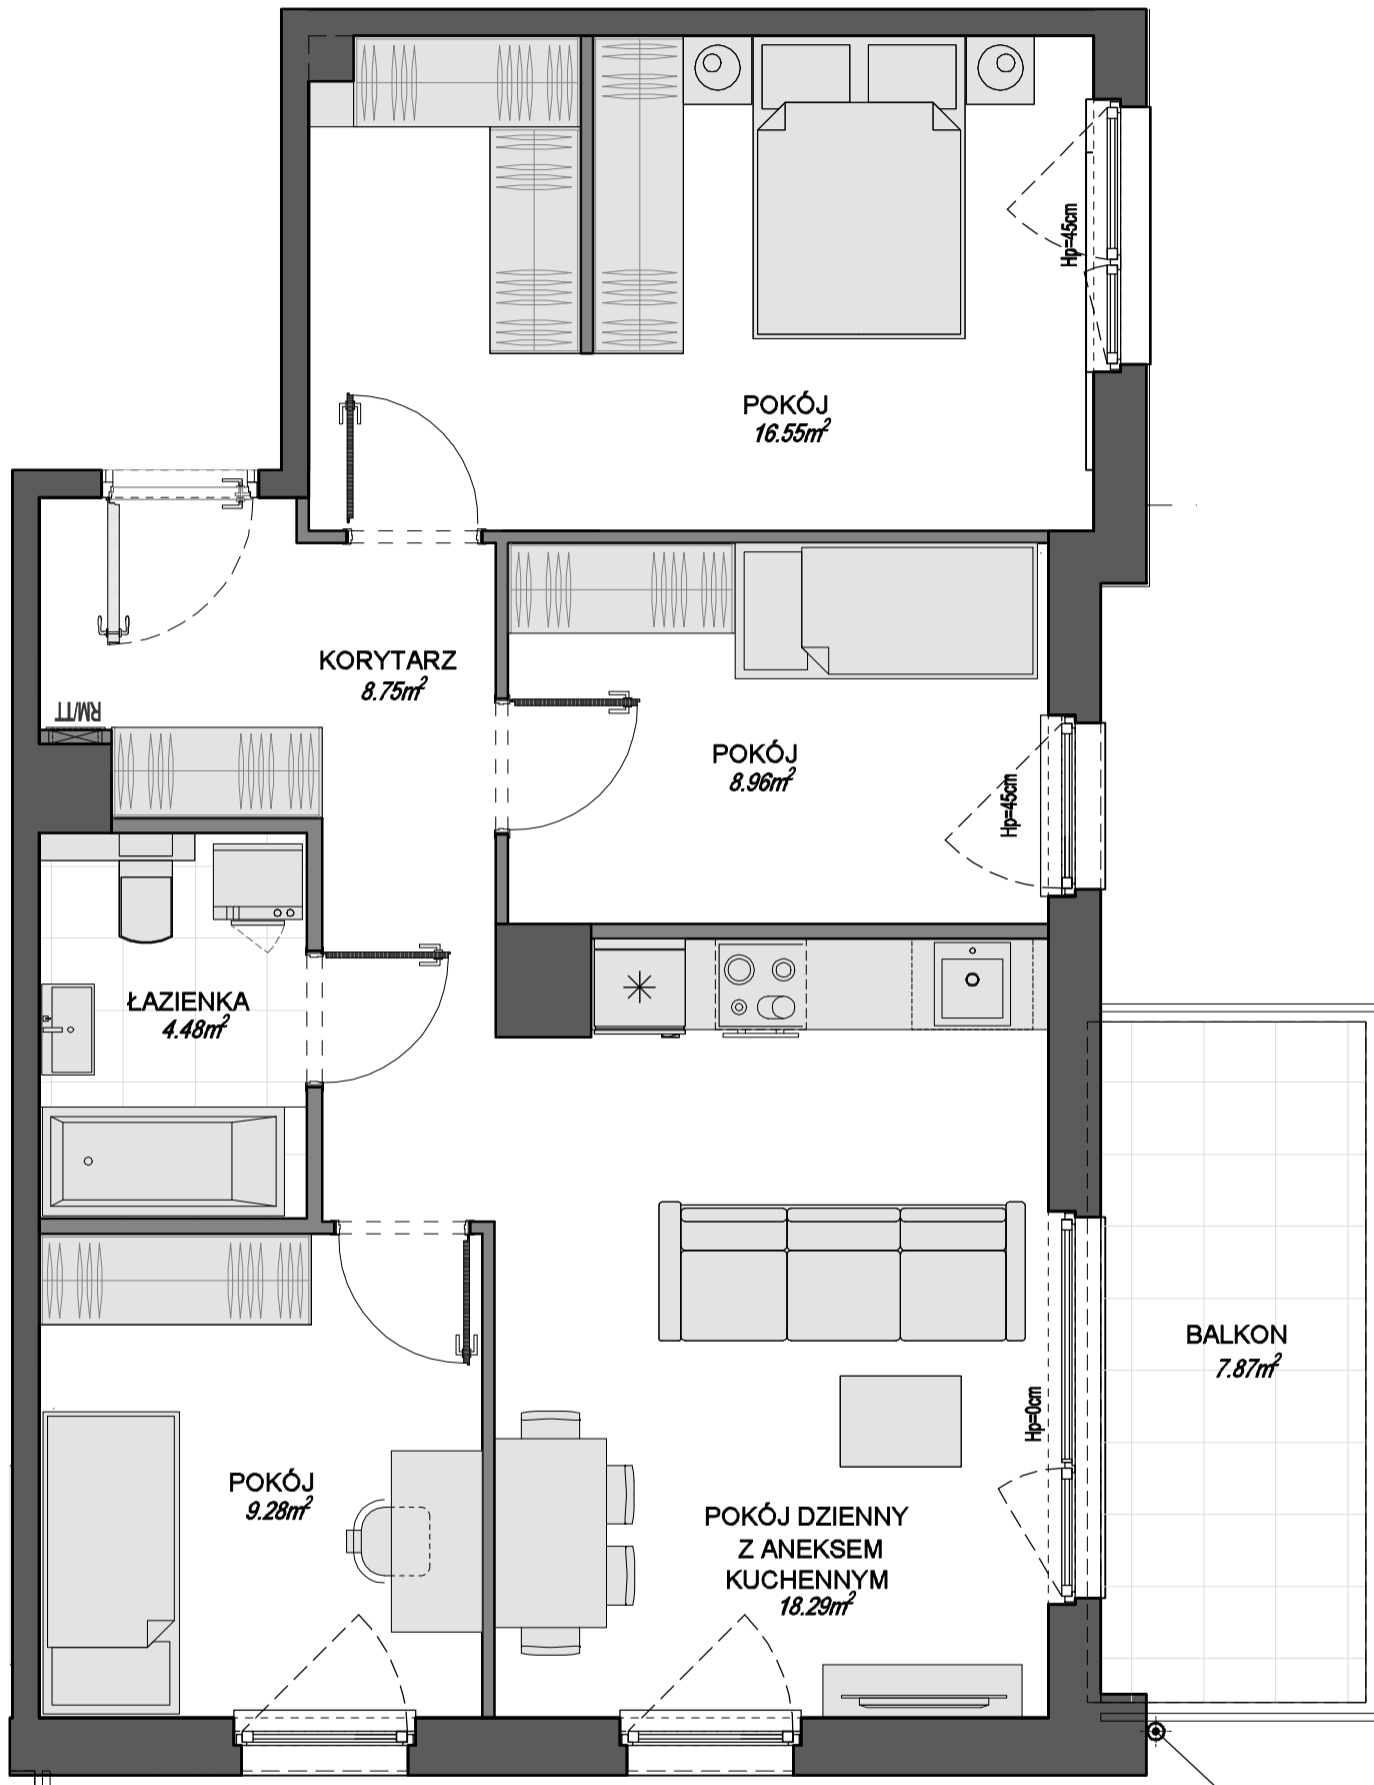

LUNA
GDAŃSK GALAKTYCZNA

MIESZKANIE 19

I piętro

pow. komercyjna: 68,35m²

pow. użytkowa: 66,30m²