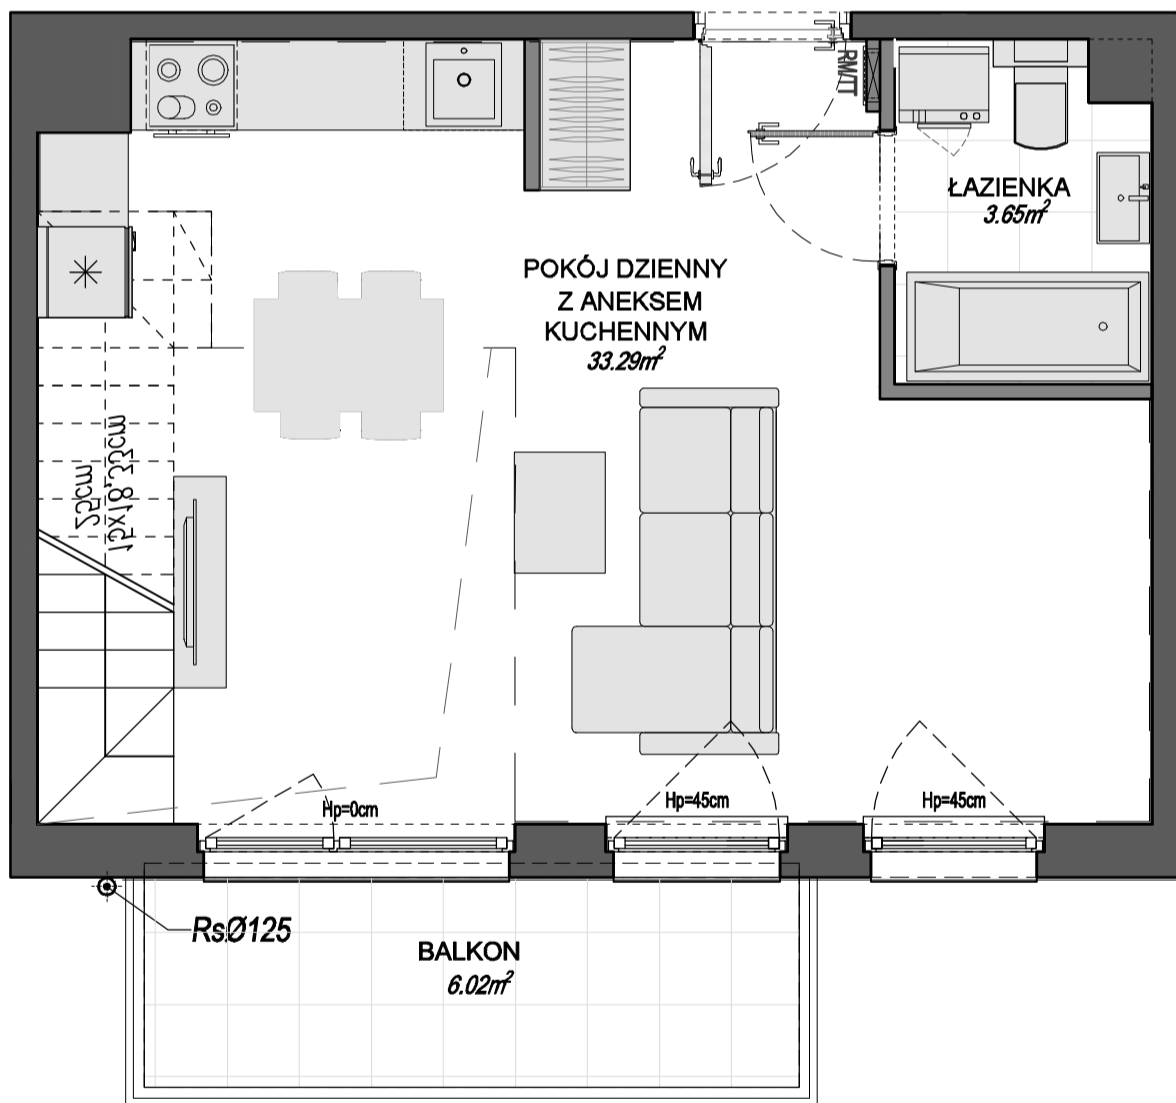

LUNA
GDAŃSK GALAKTYCZNA

MIESZKANIE 48

poddasze

pow. komercyjna: 37,34m²

pow. użytkowa: 36,94m²

antresola

pow. po podłodze: 22,41m²

pow. użytkowa: 20,82m²