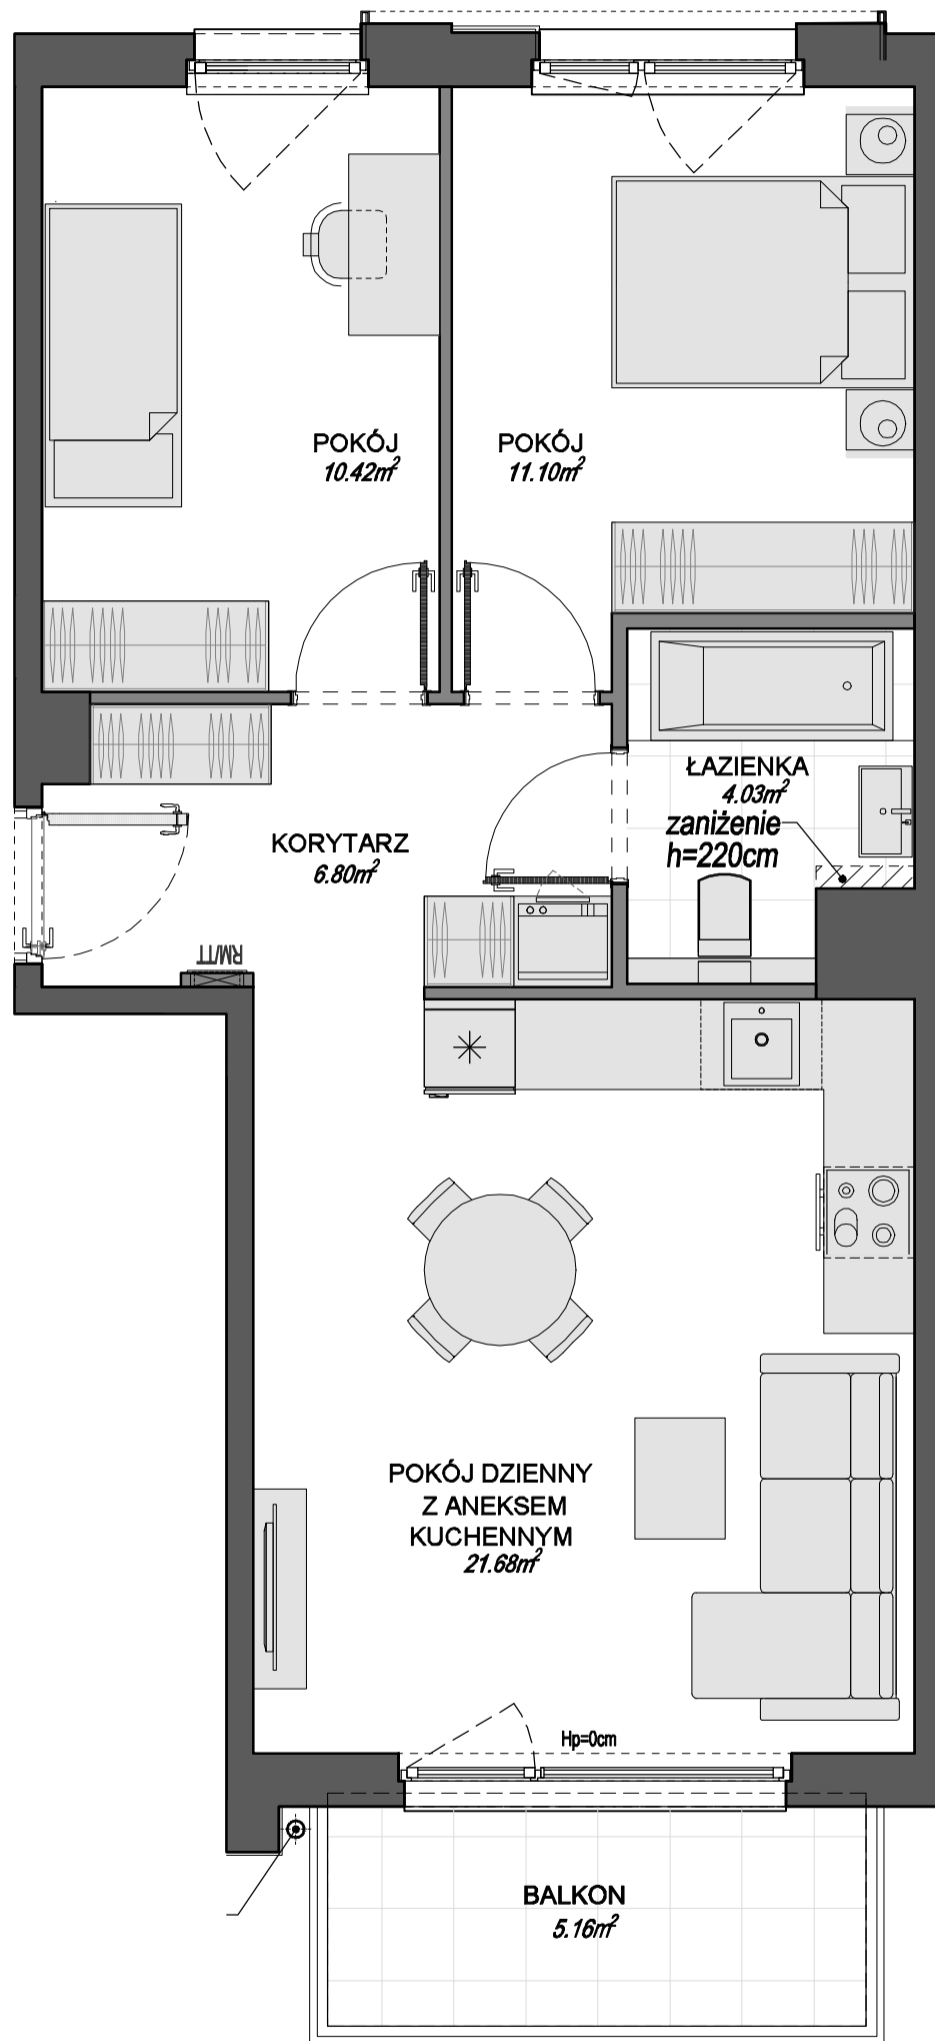

LUNA
GDAŃSK GALAKTYCZNA

MIESZKANIE 32

II piętro

pow. komercyjna: 55,33m²

pow. użytkowa: 54,03m²