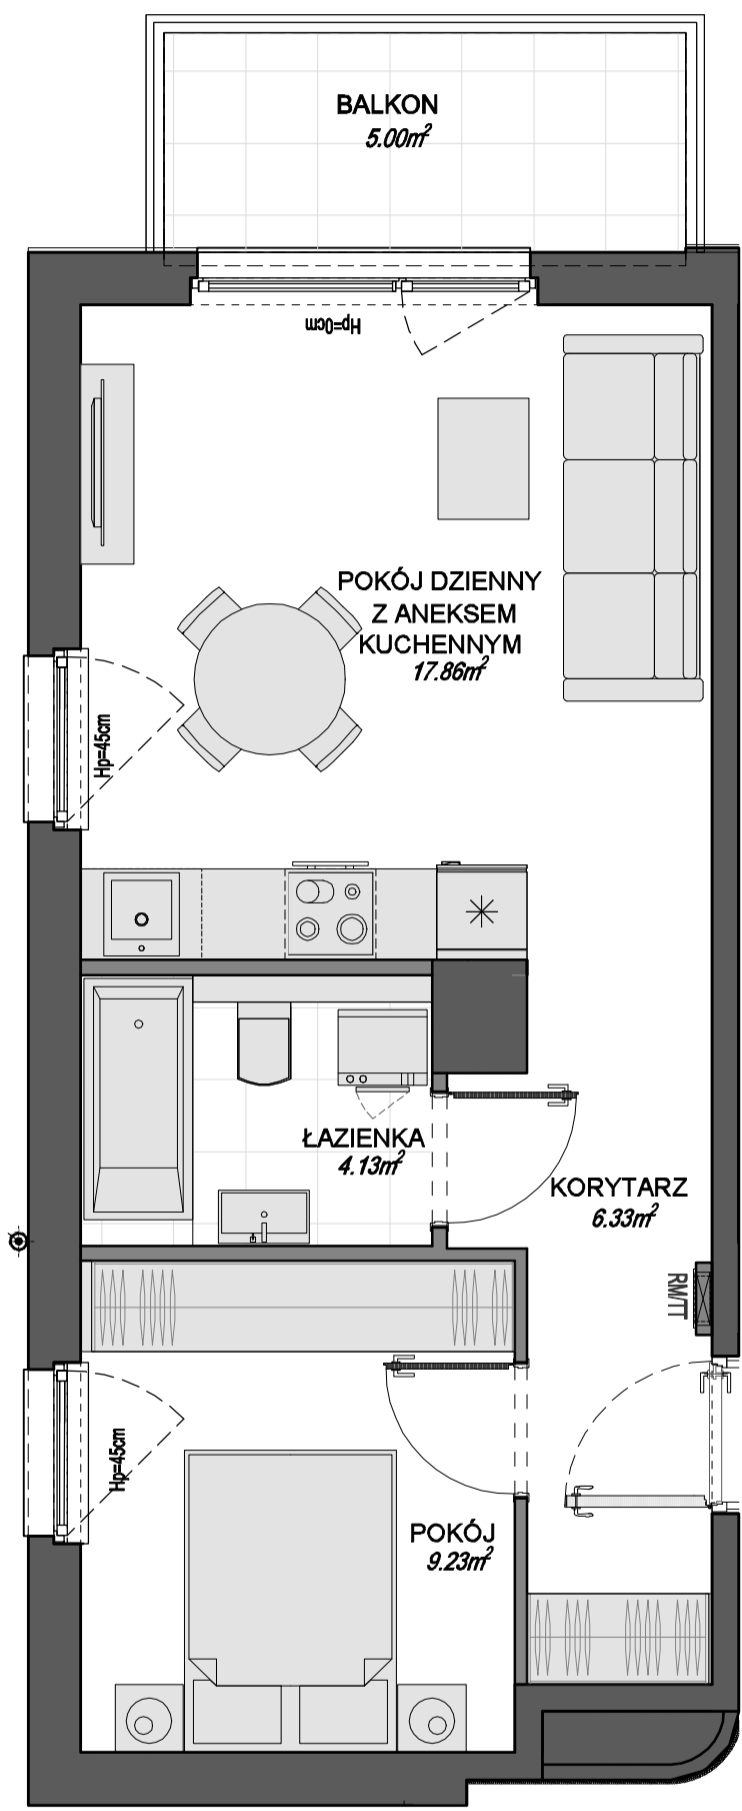

Il piętro

LUNA
GDAŃSK GALAKTYCZNA

MIESZKANIE 37

Il piętro
pow. komercyjna: 38,44m²
pow. użytkowa: 37,55m²