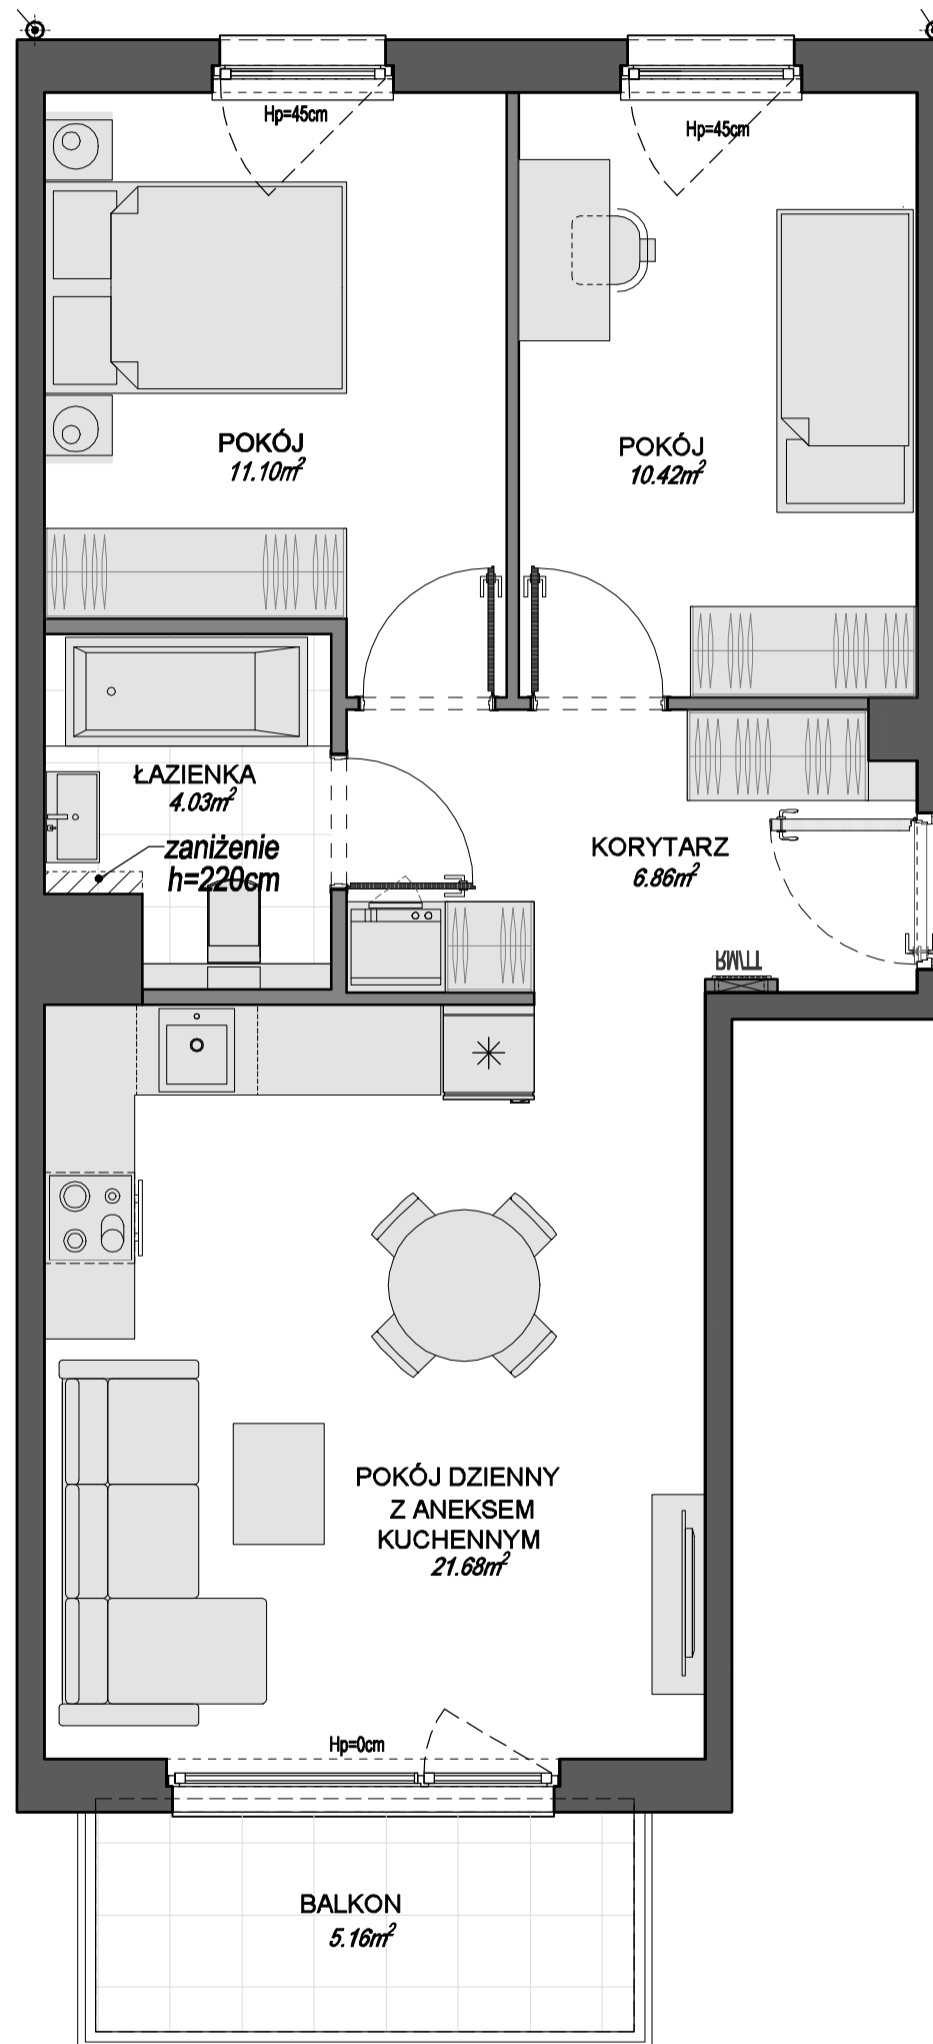

I piętro

LUNA
GDAŃSK GALAKTYCZNA

MIESZKANIE 31

I piętro

pow. komercyjna: 55,39m²

pow. użytkowa: 54,09m²