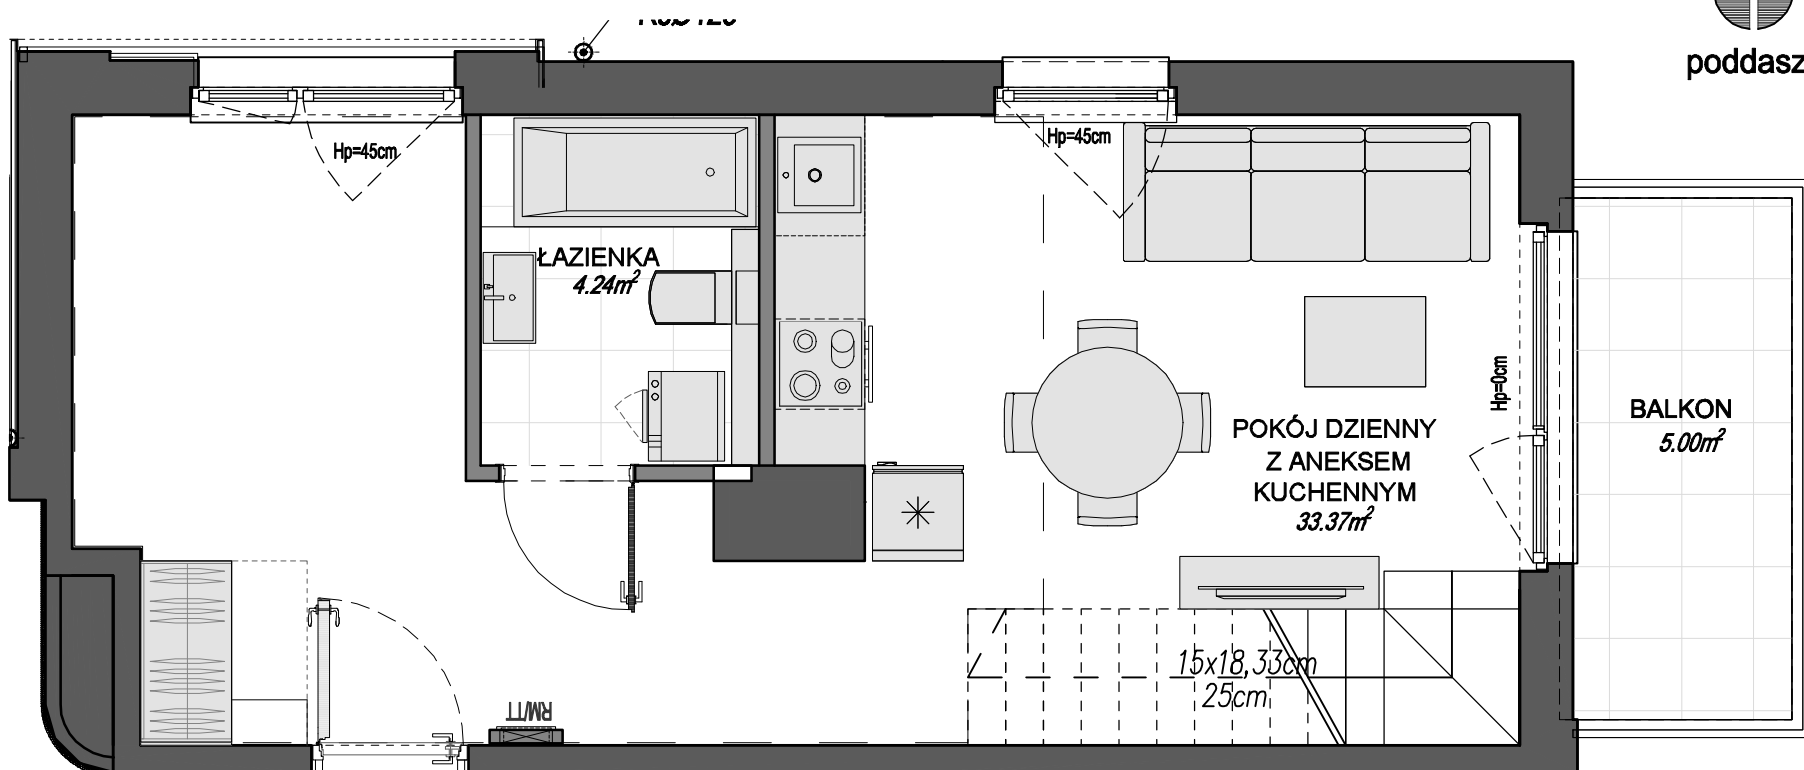

LUNA
GDAŃSK GALAKTYCZNA

MIESZKANIE 53

poddasze

pow. komercyjna: 38,28m²

pow. użytkowa: 37,61m²

antresola

pow. po podłodze: 19,99m²

pow. użytkowa: 14,83m²