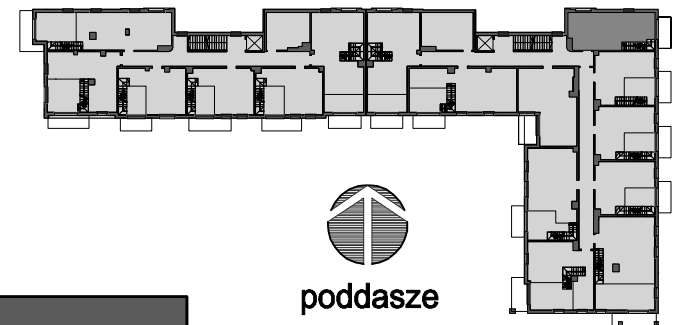

LUNA
GDAŃSK GALAKTYCZNA

MIESZKANIE 53

poddasze

pow. komercyjna: 38,28m²

pow. użytkowa: 37,61m²

antresola

pow. po podłodze: 19,99m²

pow. użytkowa: 14,83m²