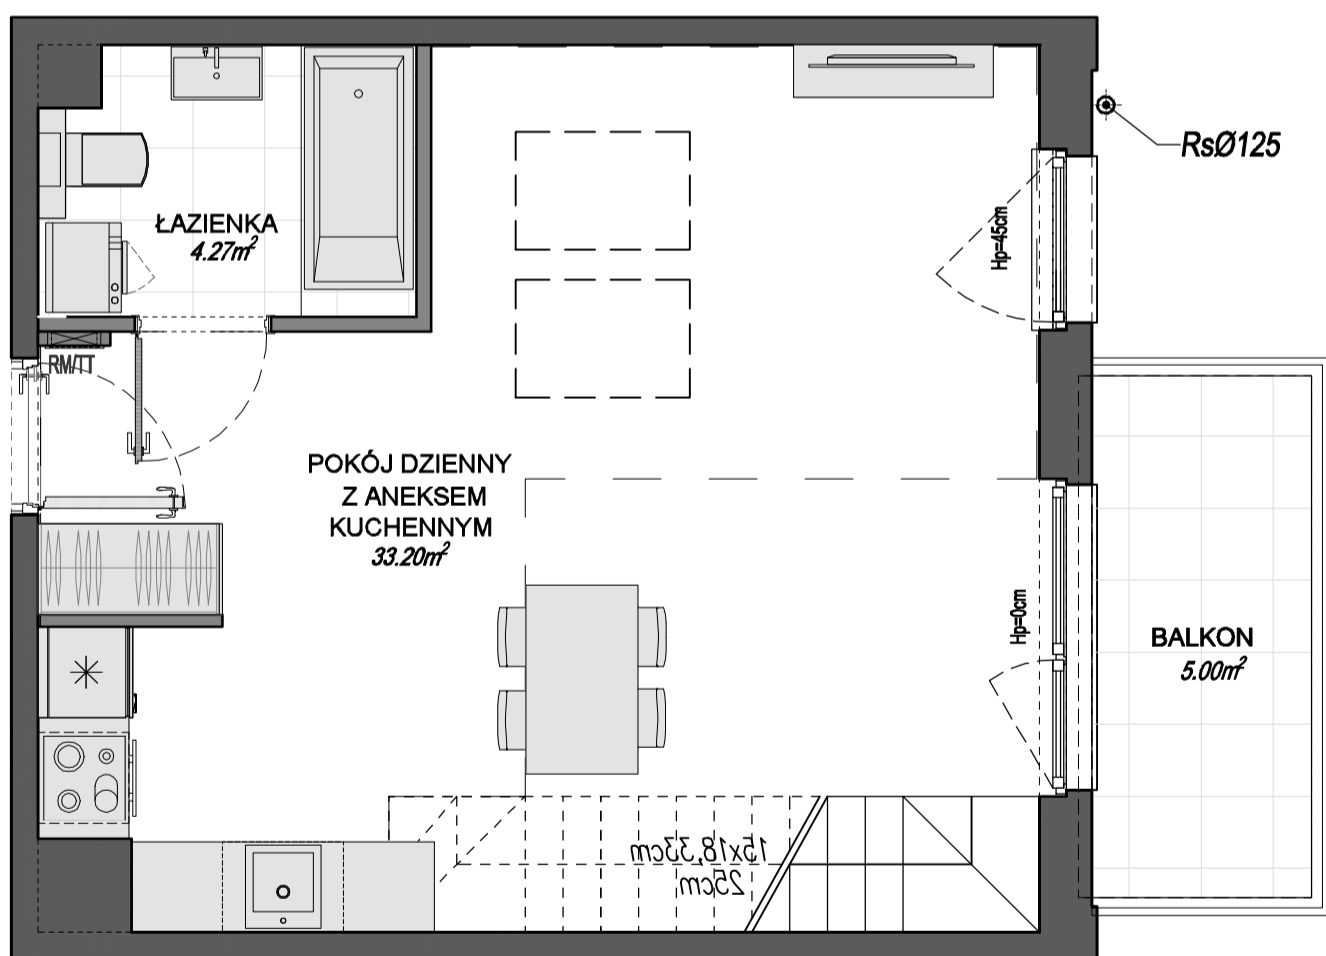

LUNA
GDAŃSK GALAKTYCZNA

MIESZKANIE 55

poddasze

pow. komercyjna: 37,96m²

pow. użytkowa: 37,48m²

antresola

pow. po podłodze: 22,35m²

pow. użytkowa: 13,44m²