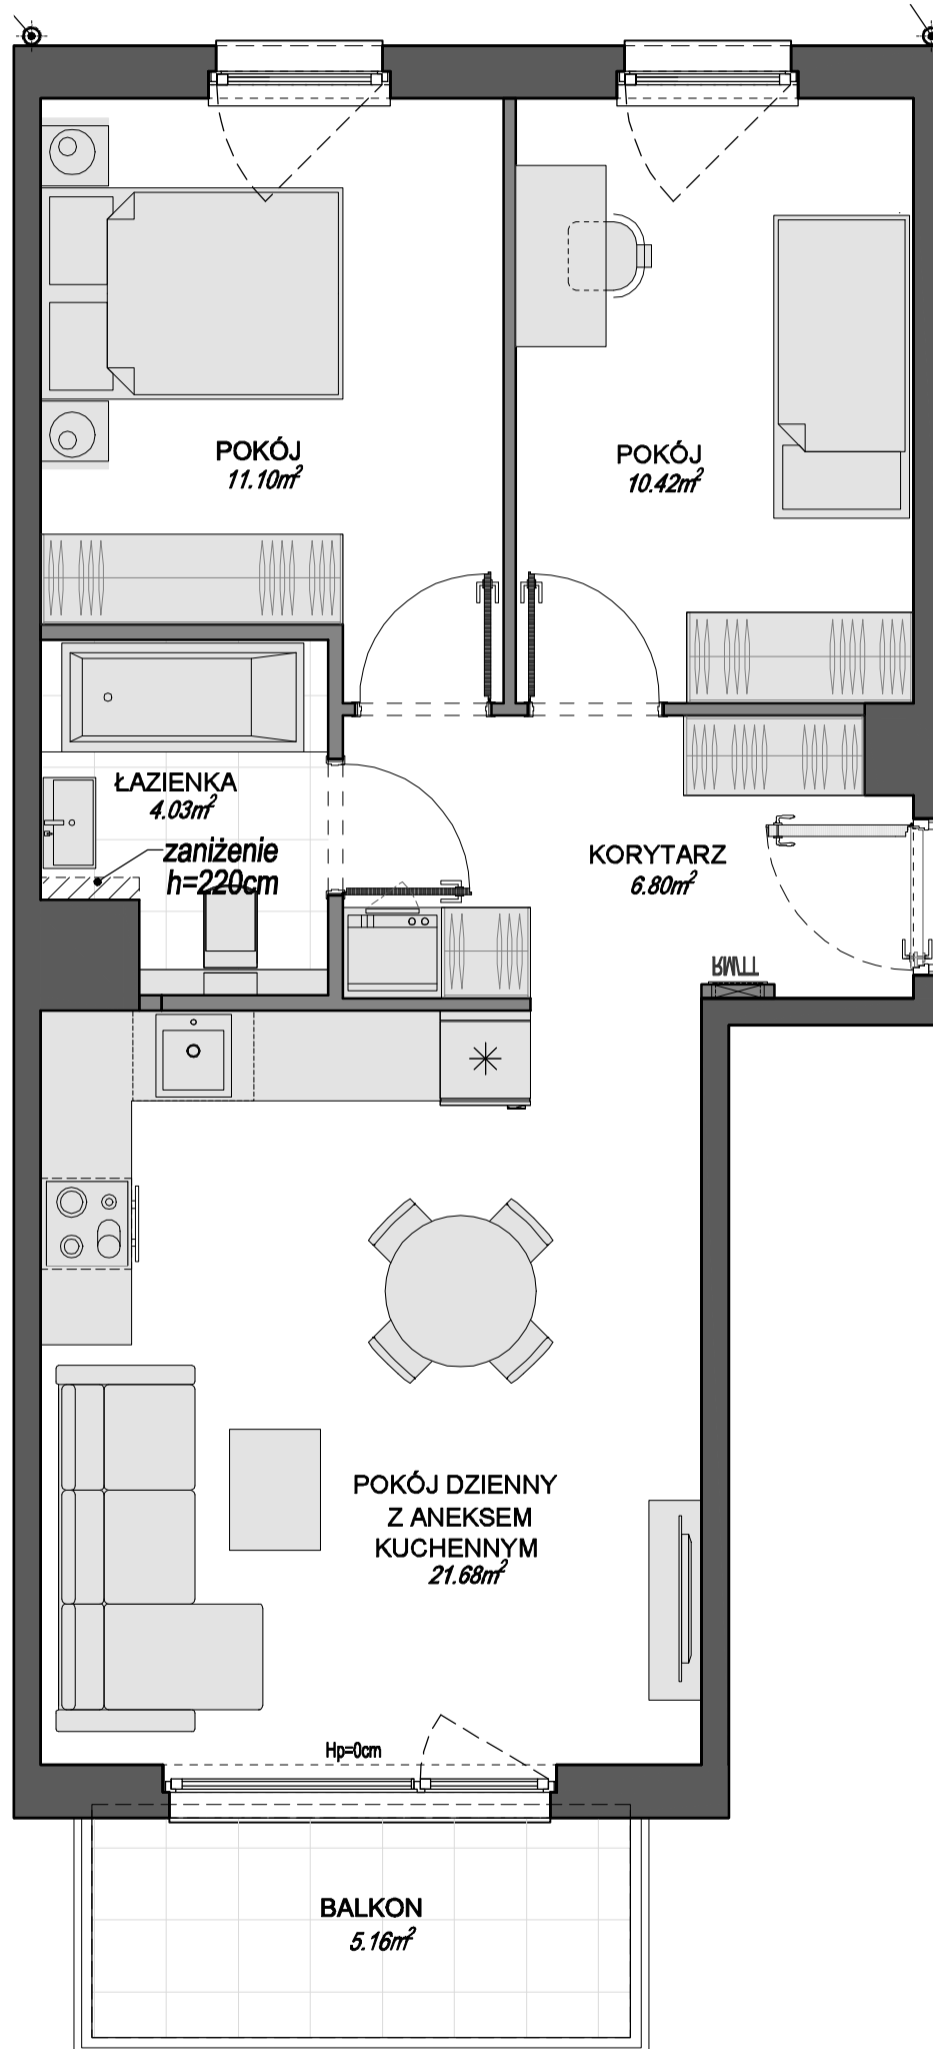

Il piętro

LUNA
GDAŃSK GALAKTYCZNA

MIESZKANIE 46

Il piętro

pow. komercyjna: 55,33m²

pow. użytkowa: 54,03m²