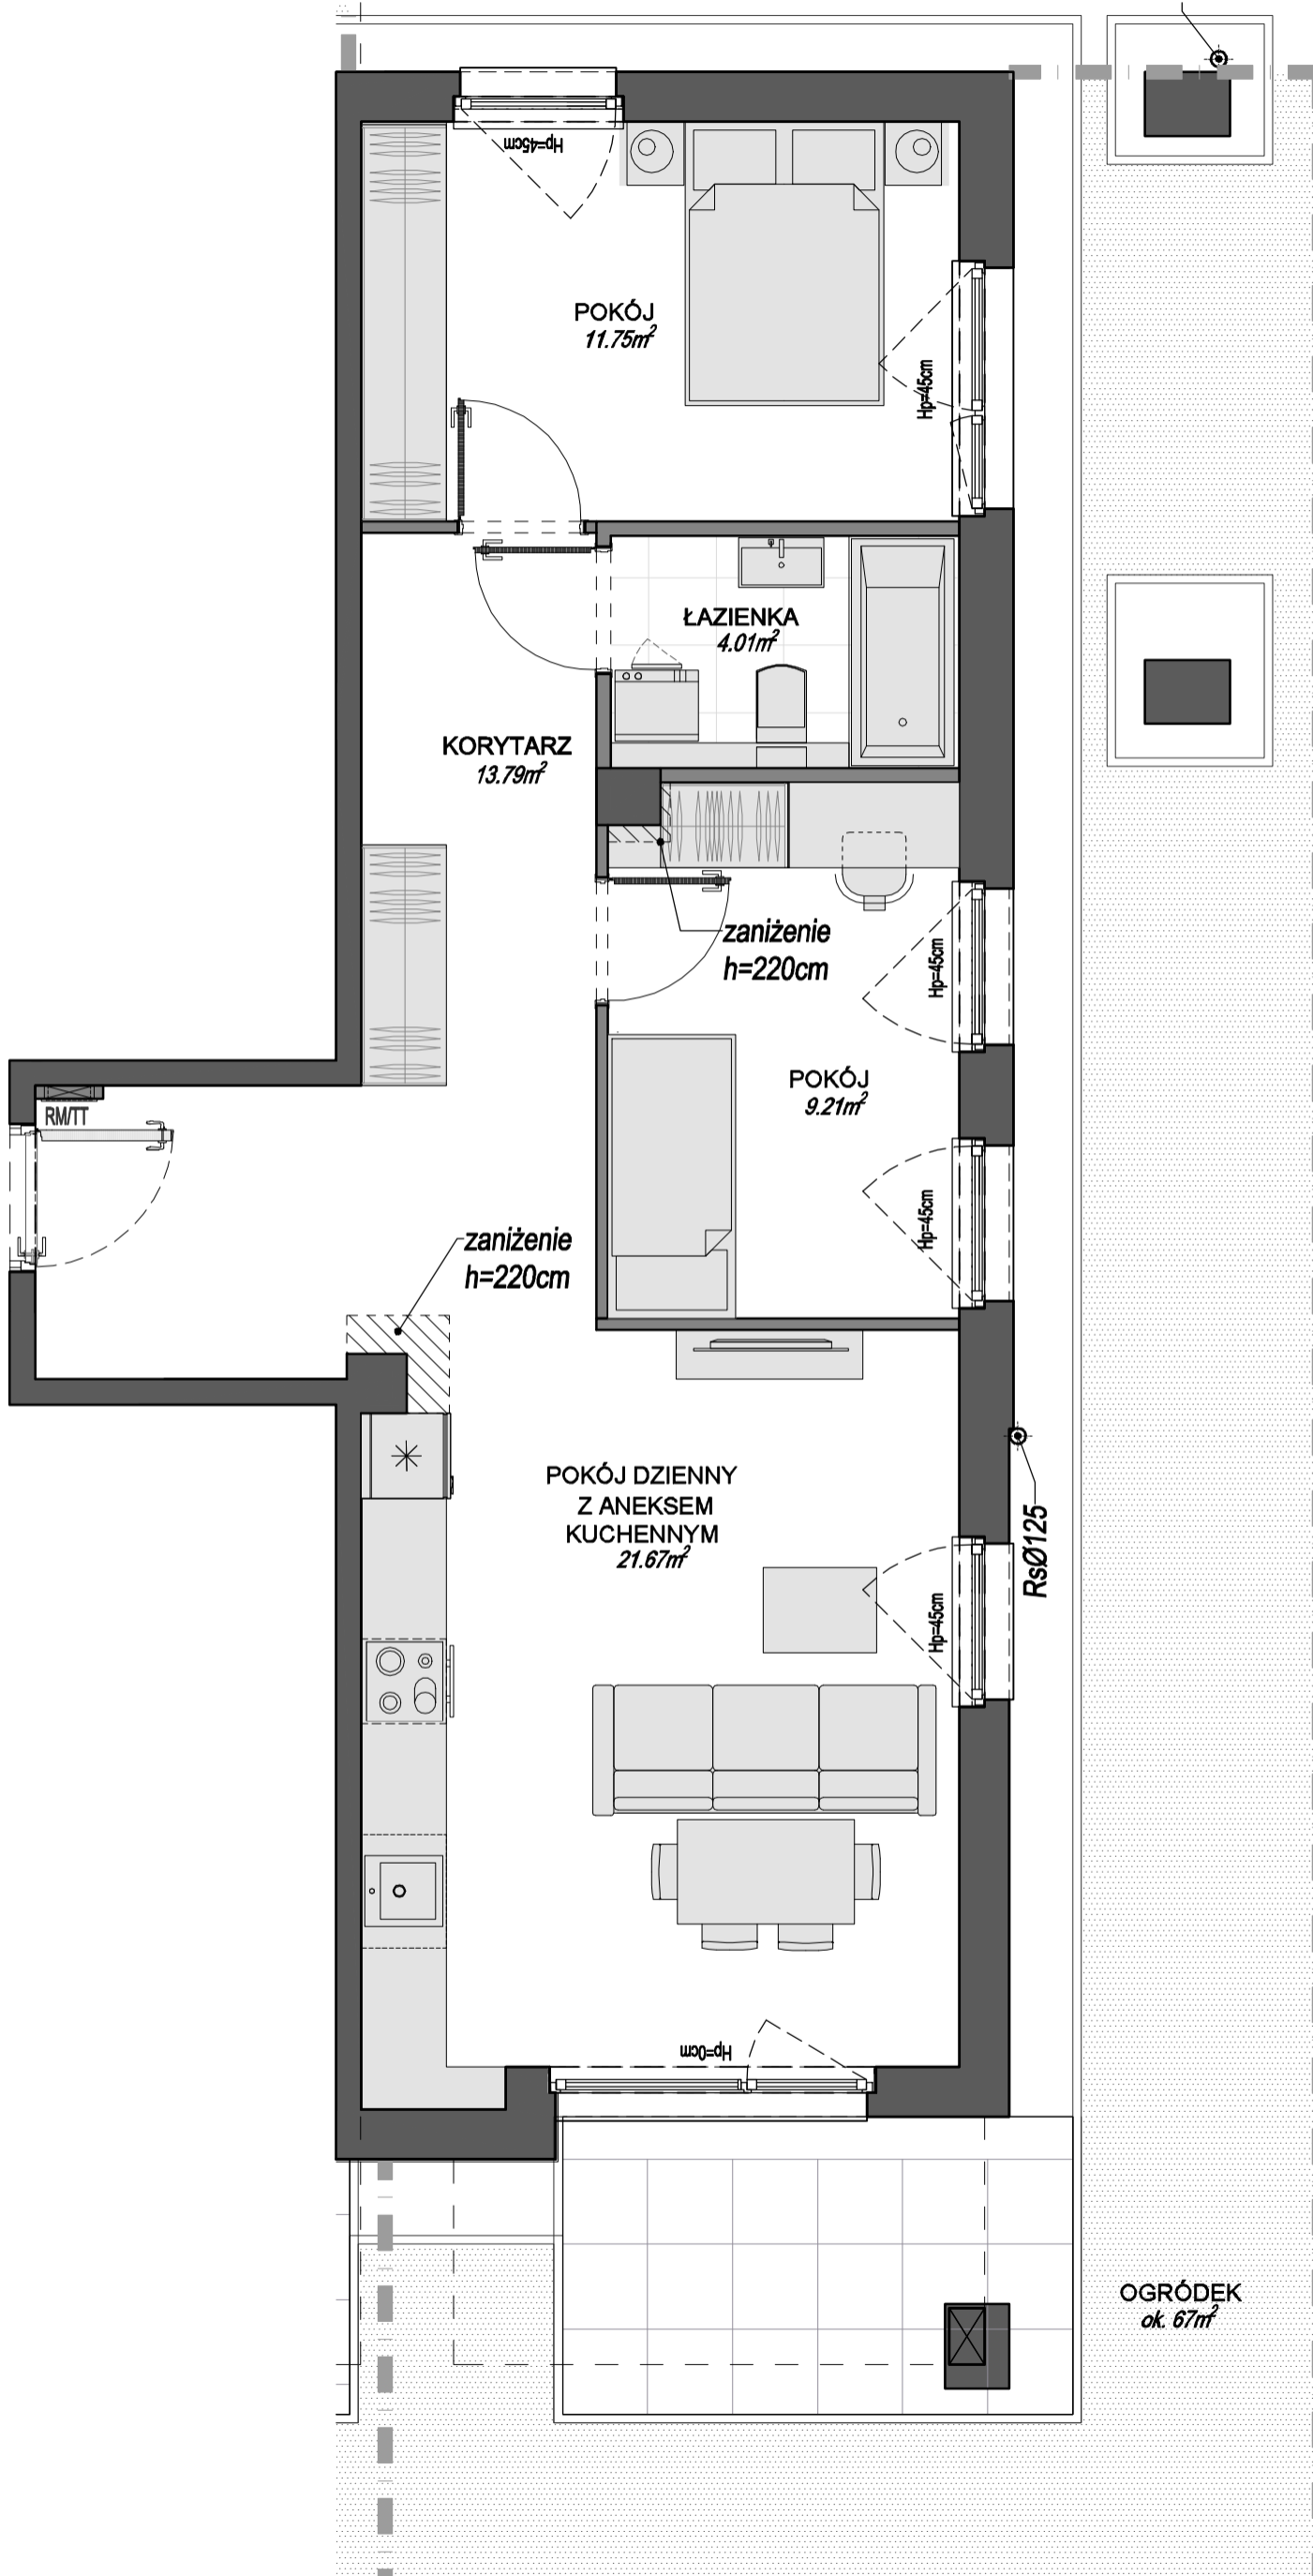

parter

**LUNA**  
GDAŃSK GALAKTYCZNA

**MIESZKANIE 10**

parter  
pow. komercyjna: 61,70m<sup>2</sup>  
pow. użytkowa: 60,43m<sup>2</sup>