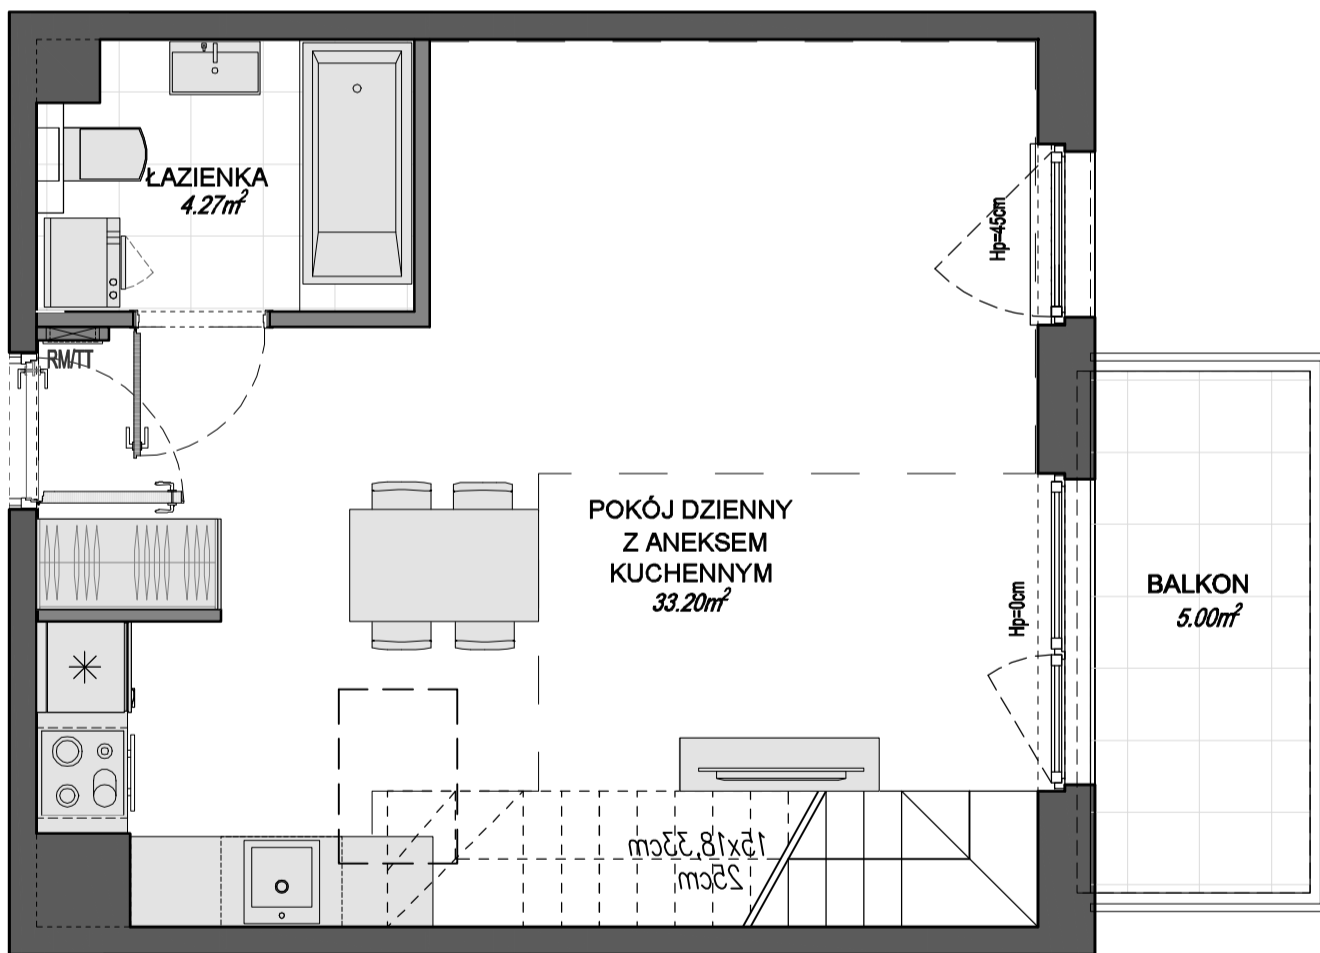

antresole

LUNA
GDAŃSK GALAKTYCZNA

poddasze

MIESZKANIE 56

poddasze
pow. komercyjna: 37,96m²
pow. użytkowa: 37,48m²

antresola
pow. po podłodze: 22,47m²
pow. użytkowa: 21,83m²