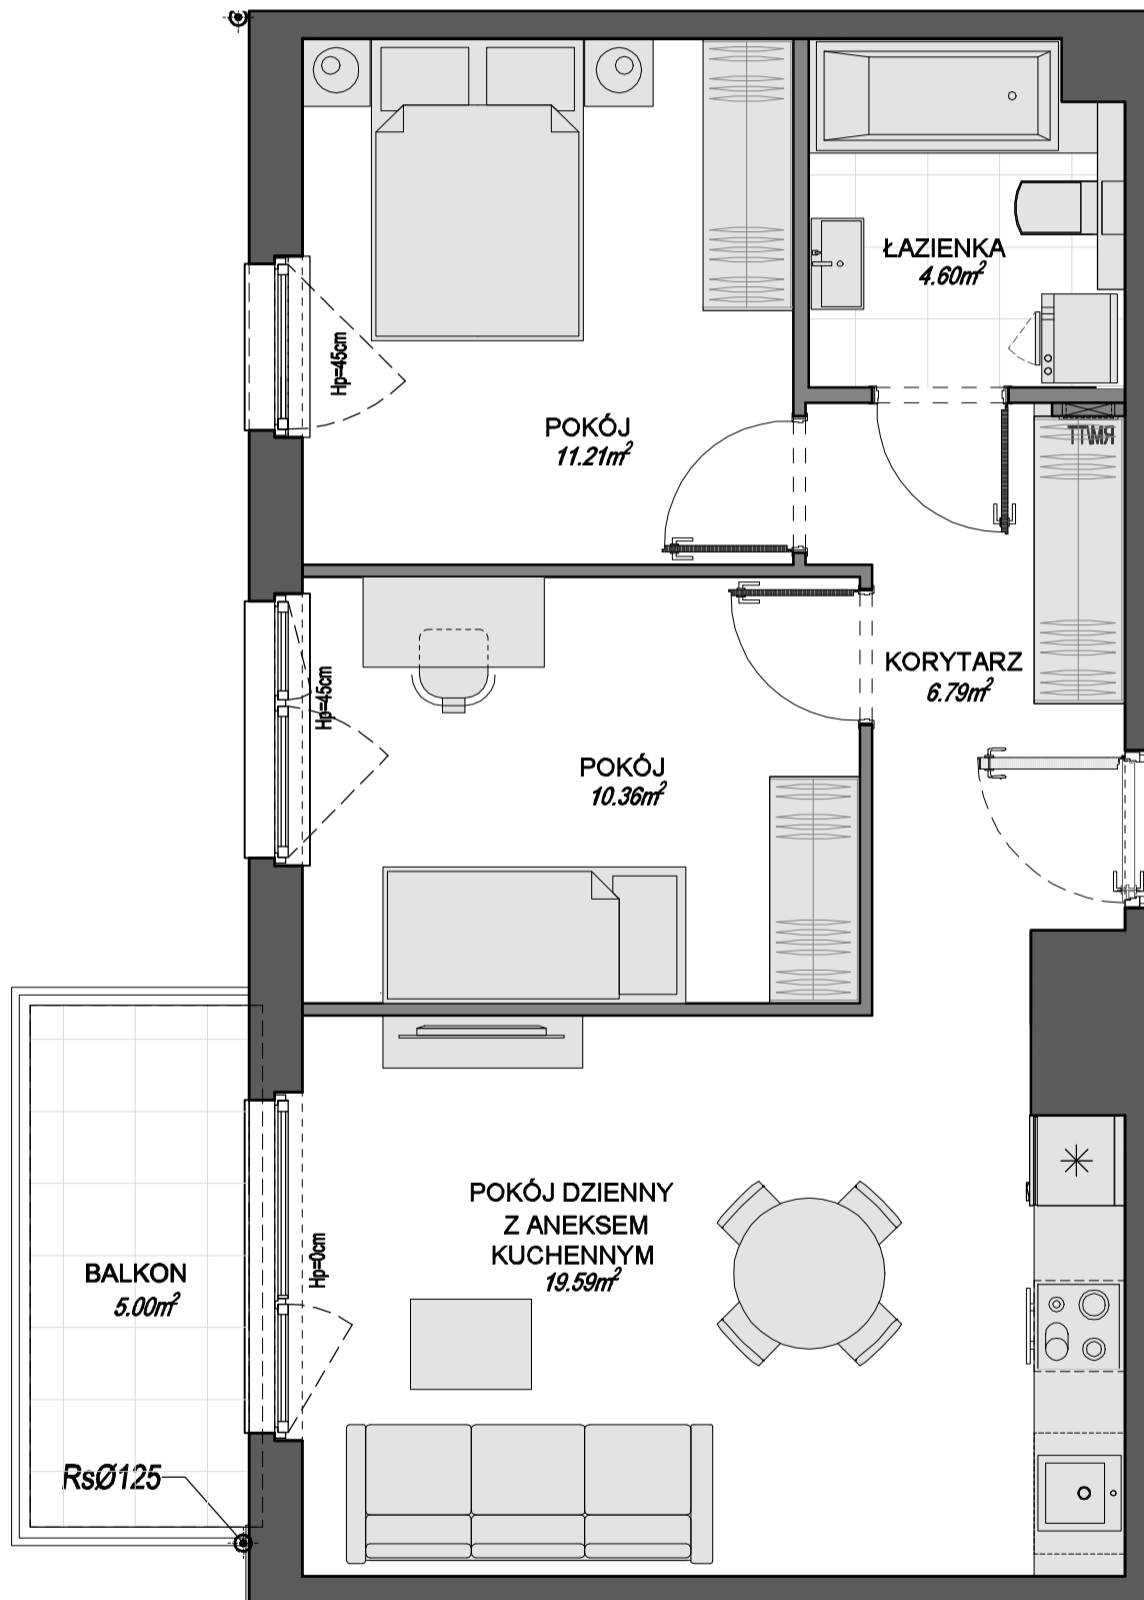

LUNA
GDAŃSK GALAKTYCZNA

MIESZKANIE 43

Il piętro

pow. komercyjna: 53,96m²

pow. użytkowa: 52,55m²