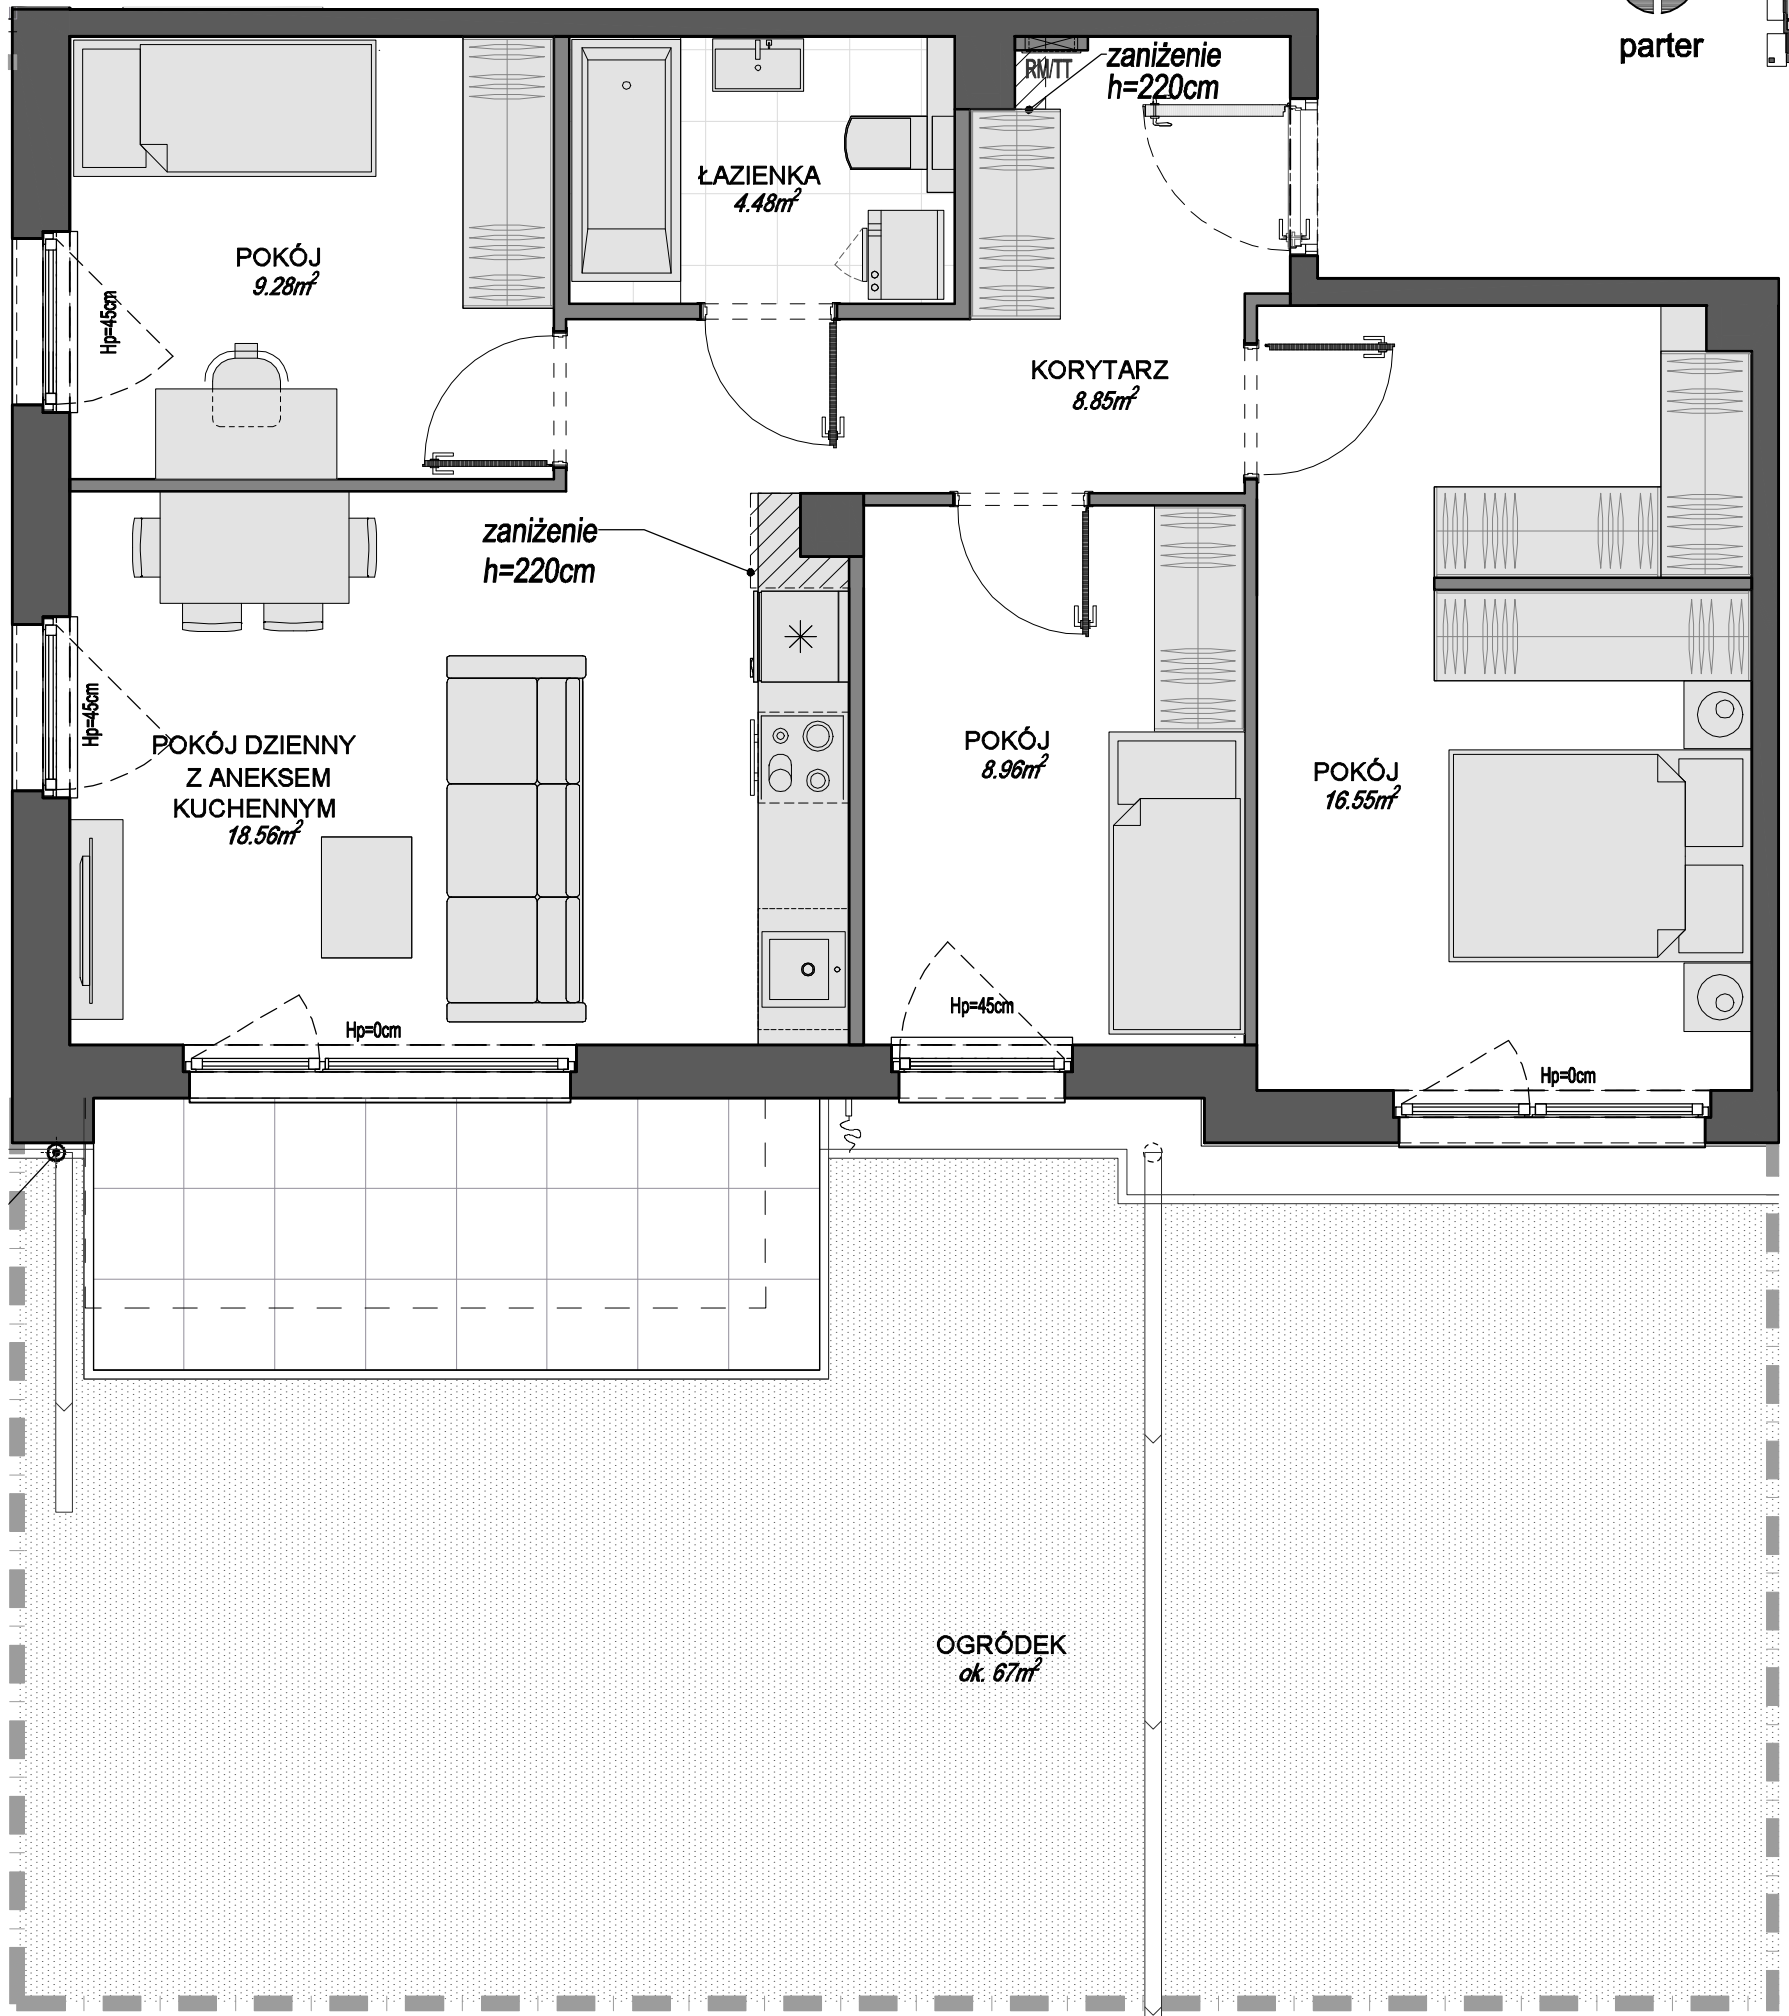

parter

## MIESZKANIE 4

parter

pow. komercyjna: 68,74m<sup>2</sup>

pow. użytkowa: 66,67m<sup>2</sup>