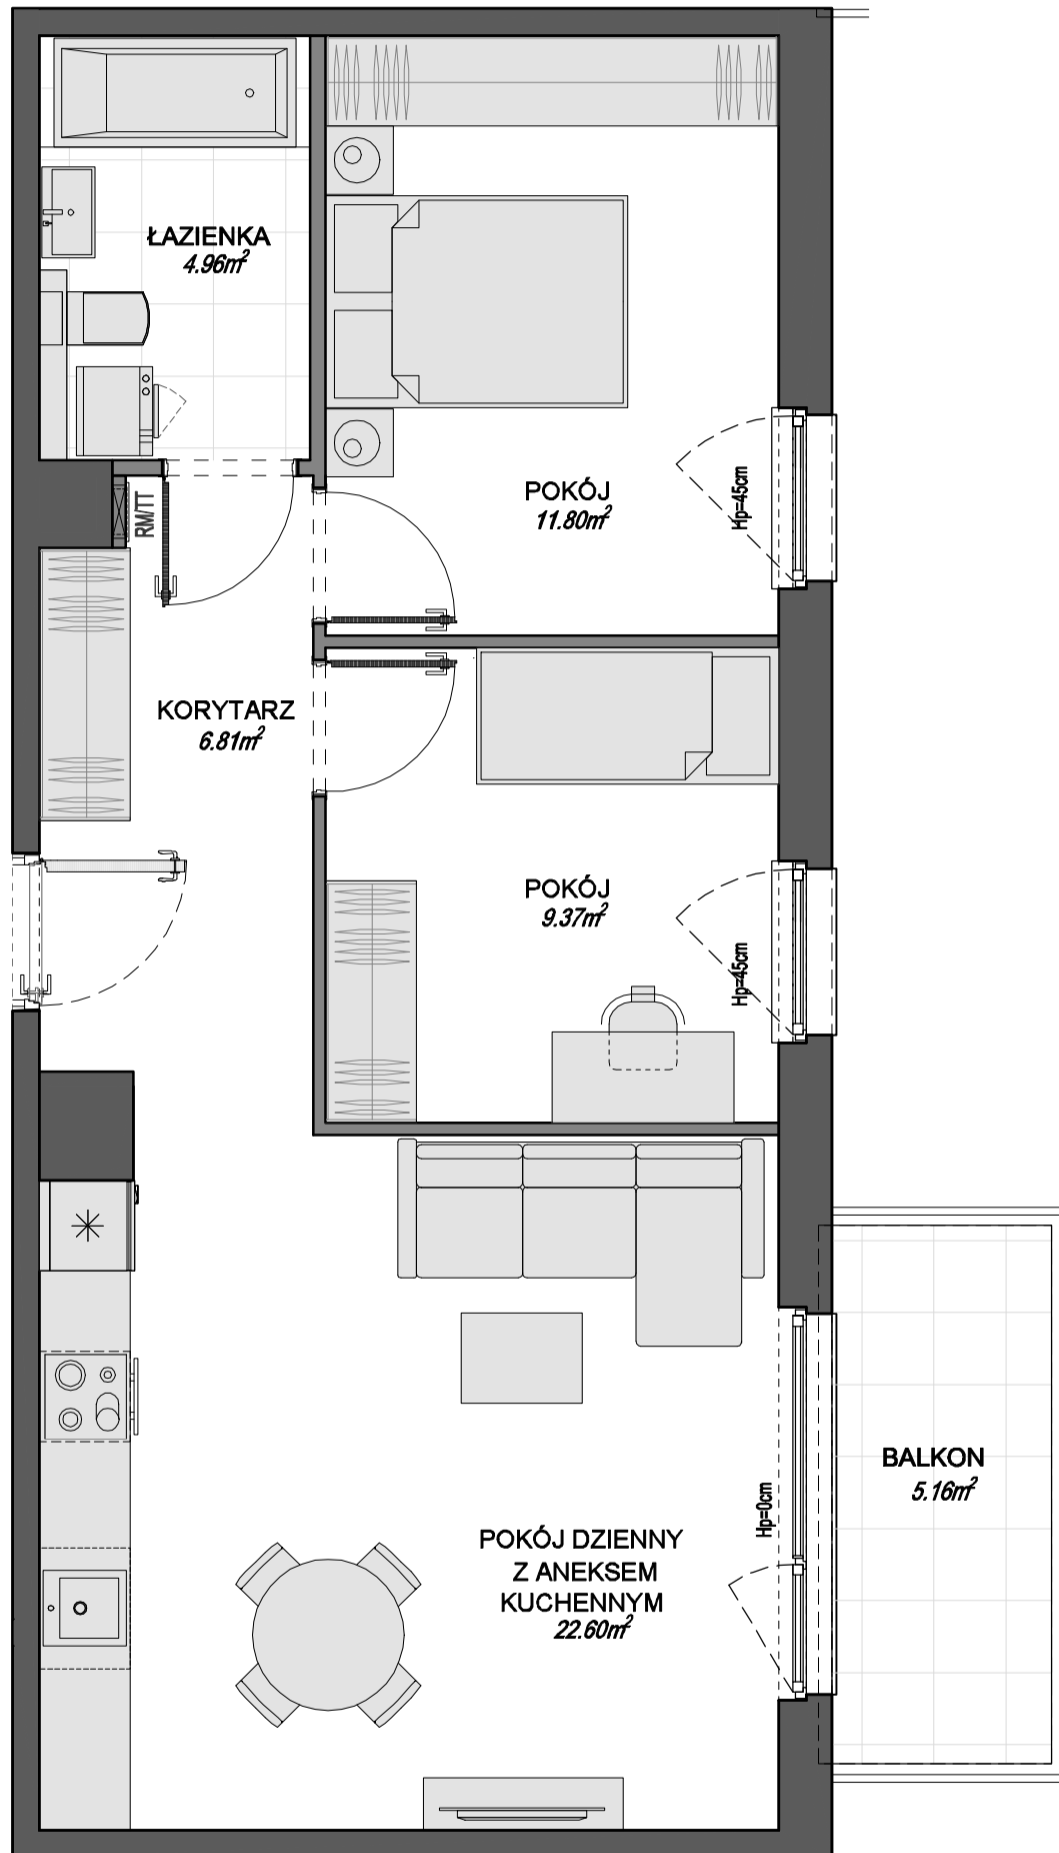

LUNA
GDAŃSK GALAKTYCZNA

MIESZKANIE 45

Il piętro

pow. komercyjna: 56,84m²

pow. użytkowa: 55,55m²